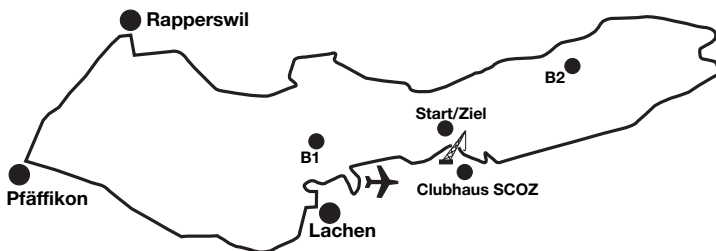

r.schwerzmann@babu.ch

PC-Konto: Regattakommission SCOZ, 87-3607-8

Buchberg-Derby, Samstag, 26. Juni 2010

- 1. Start** 13:20 Uhr Mehrumpfboote, 13:30 Uhr Langstreckencup.
- 2. Kurs** Die Startlinie wird durch das Startschiff und eine Startboje gebildet.
Kurs, 18,4 km/9.9 sm
Start
Boje 1 – Boje 2
Start-/Ziellinie
Boje 1 – Boje 2
Ziel
Das Startschiff befindet sich nördlich der Startboje.
Die Bojen müssen backbords gerundet werden.